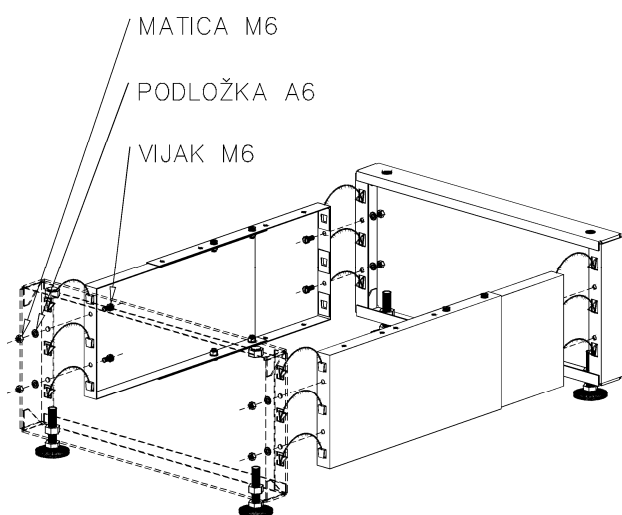

Podstavek kotla uporabimo v primeru, ko je dimniški priključek izveden previsoko, za normalno priključevanje ogrevalnega kotla. Uporabimo ga tudi kadar želimo kotel iz kakršnihkoli razlogov postaviti višje, to je, nad obstoječi tlak kotlovnice.

Višina podstavka se lahko regulira z vijačnimi nogicami od 250 mm, do 290 mm.

Montaža

1 - Stranski stranici podstavka sestavimo s priloženimi vijaki, skozi izvrtine prilagojene določenemu tipu

2 - Stranski stranici z zatiči pritrdimo na sprednjo in zadnjo stranico v pripravljene odprtine in jih nato spnemo z vijaki.