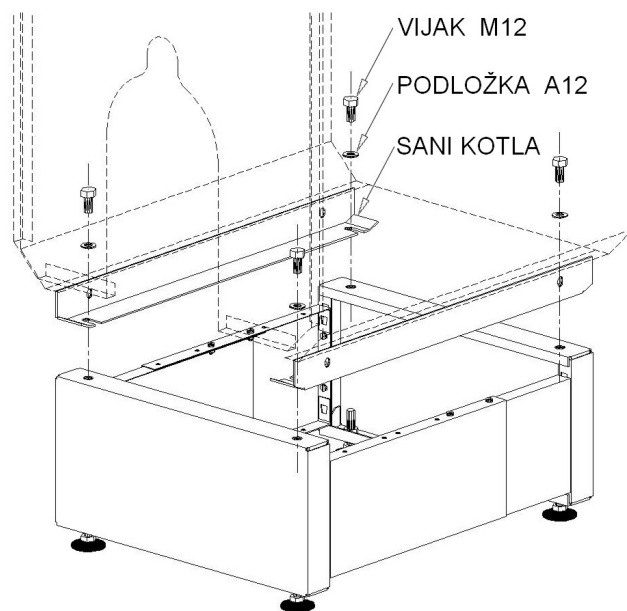

Podstavek kotla uporabimo v primeru, ko je dimniški priključek izveden previsoko, za normalno priključevanje ogrevalnega kotla. Uporabimo ga tudi kadar želimo kotel iz kakršnihkoli razlogov postaviti višje, to je, nad obstoječi tlak kotlovnice.

Višina podstavka se lahko regulira z vijačnimi nogicami od 250 mm, do 290 mm.

Montaža

1 - Stranski stranici podstavka sestavimo s priloženimi vijaki, skozi izvrtine prilagojene določenemu tipu

2 - Stranski stranici z zatiči pritrdimo na sprednjo in zadnjo stranico v pripravljene odprtine in jih nato spnemo z vijaki.

3 - Podstavek s pomočjo nogic nastavimo v želeno višino in popolno horizontalo, postavimo nanj kotel in ga privijačimo na podstavek.

SELTRON d.o.o.
Ruška cesta 96
2345 Bistrica ob Dravi
Slovenija
tel: +386 (0)2 671 96 00
fax: +386 (0)2 671 96 66
<http://www.seltron.si>
Email: info@seltron.si